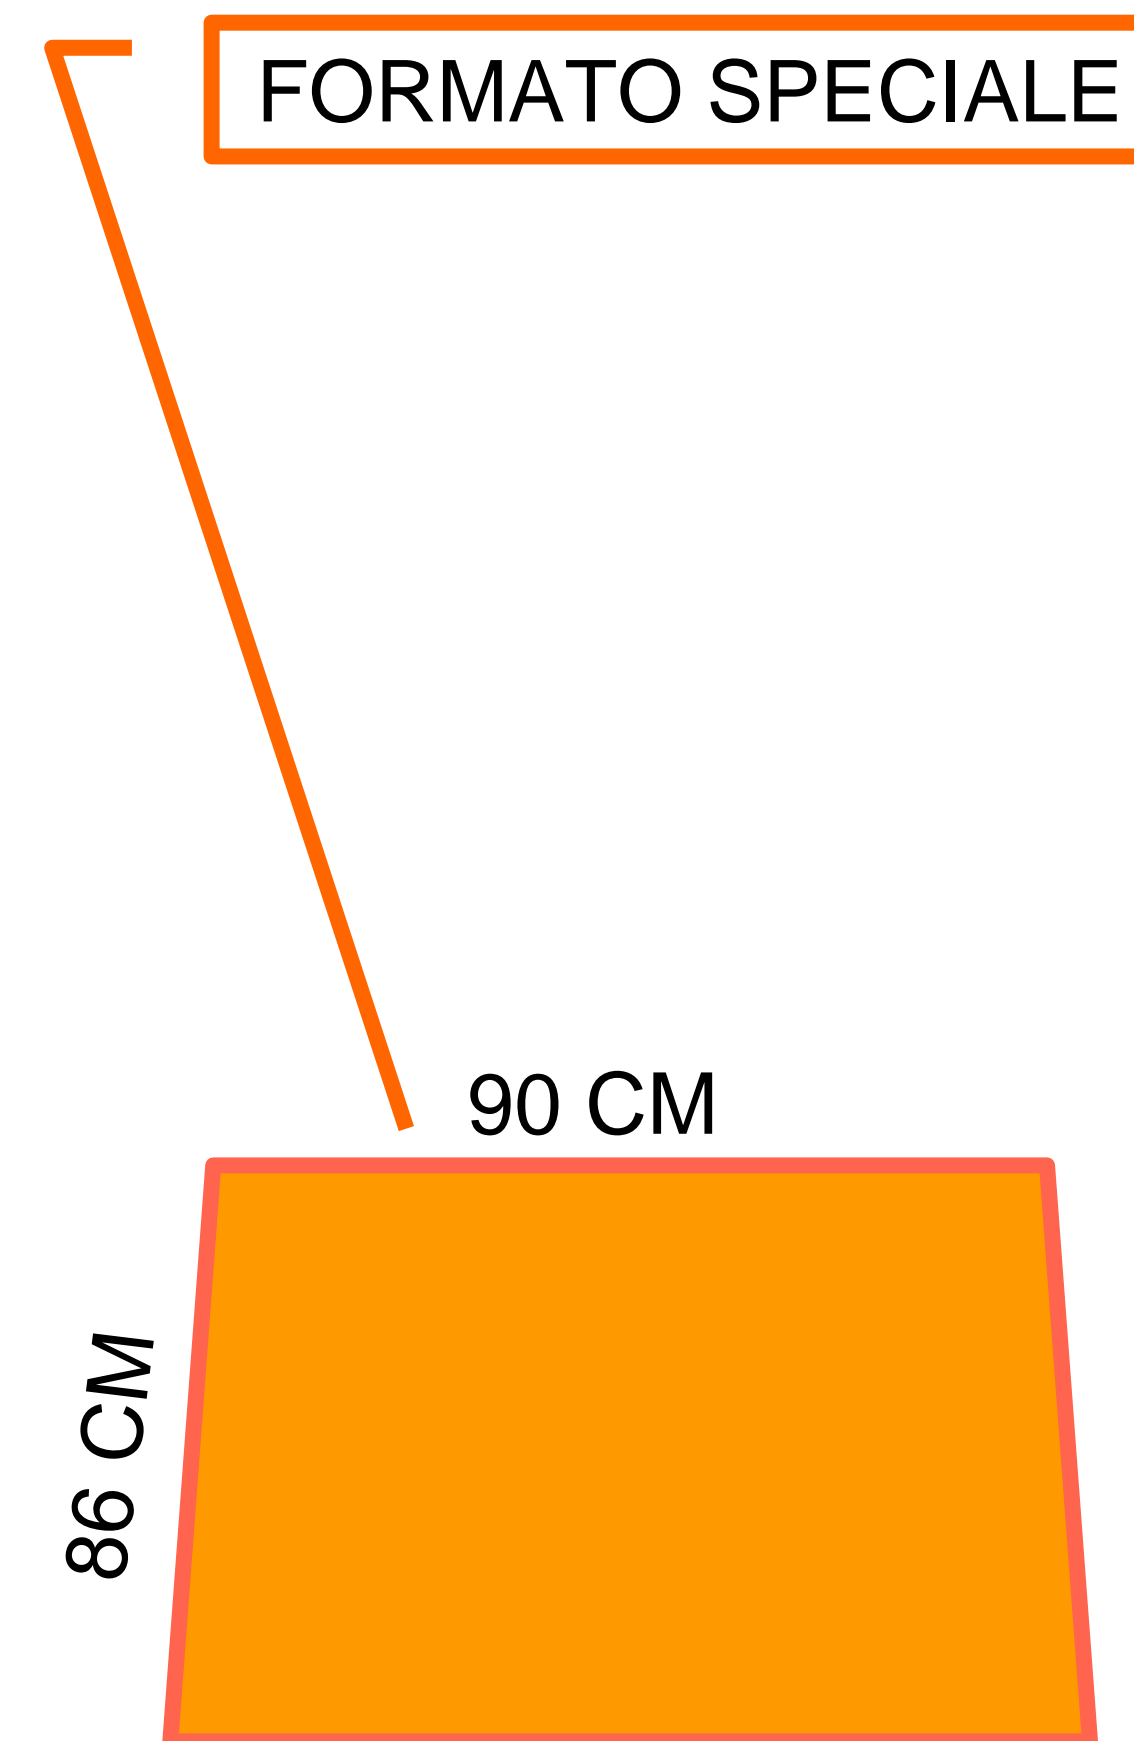

TORRETTE SERVIZIO SALVATAGGIO FORMATO SPECIALE

Marina di Bibbona