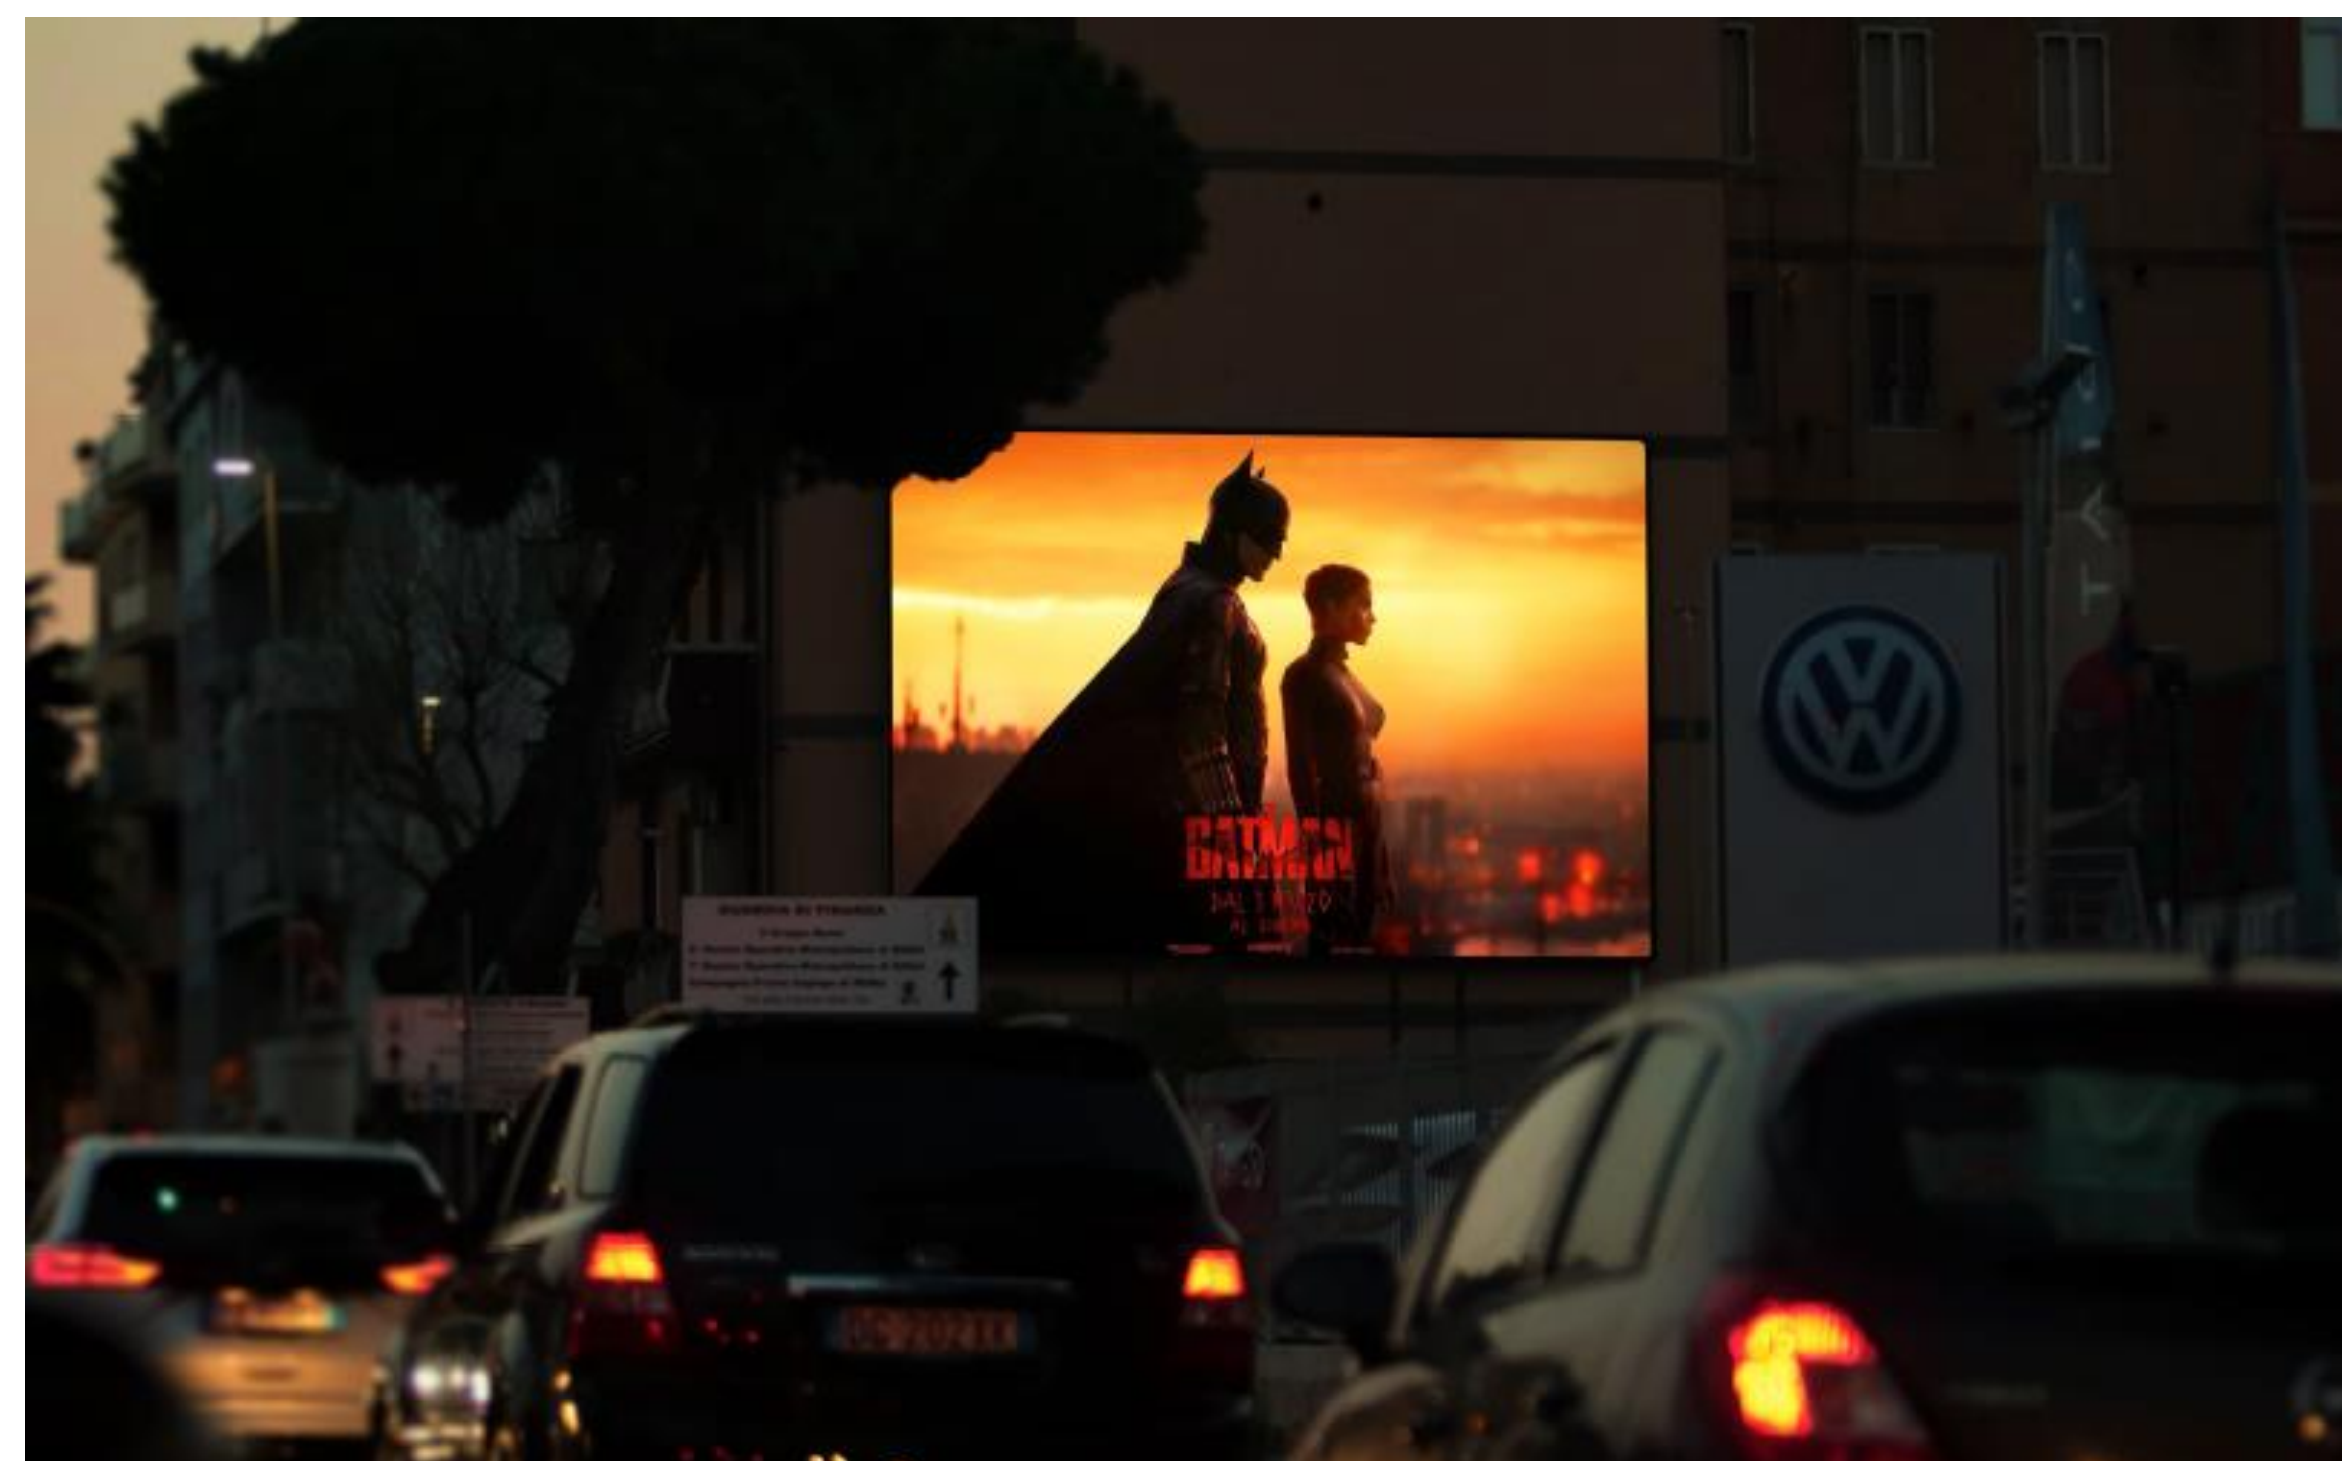

Agos

Agos, la tua vita
con qualcosa
in più!

INFORMAZIONE
PUBBLICITÀ
PUBBLICITÀ
PUBBLICITÀ
PUBBLICITÀ
PUBBLICITÀ

LOOH-NEWS – Led Wall a Roma

ROMA

**MEDIO
FORMATO LED
WALL
Misure
900 X 600 cm**

LOOH INCREMENTA IL PROPRIO PATRIMONIO LED A ROMA

ERGO ITALIA ha definito un accordo per la commercializzazione in esclusiva sul mercato nazionale di 1 MAGNIFICO led wall 900 x 600 cm, posizionato nelle zona più strategica della via per il mare in prossimità di OSTIA

LOOH-NEWS – Led wall a Roma

- Nuovissimo Led, formato 900 X 600 cm passo 4.6
- 16 ore di accensione alla massima luminosità

420.000 contatti giornalieri (*)

(*) Dato basato sulle rilevazione delle celle telefoniche in prossimità dell'impianto.

**Via Del Mare – Ostia
N 41,441128 – E 12,1643955**

LOOH-NEWS – Led Wall a Roma

LED WALL in via Portuense

- Formato 400 x 800 cm passo 4,6
- 18 ore di accensione alla massima luminosità

**480.000 contatti
giornalieri (*)**